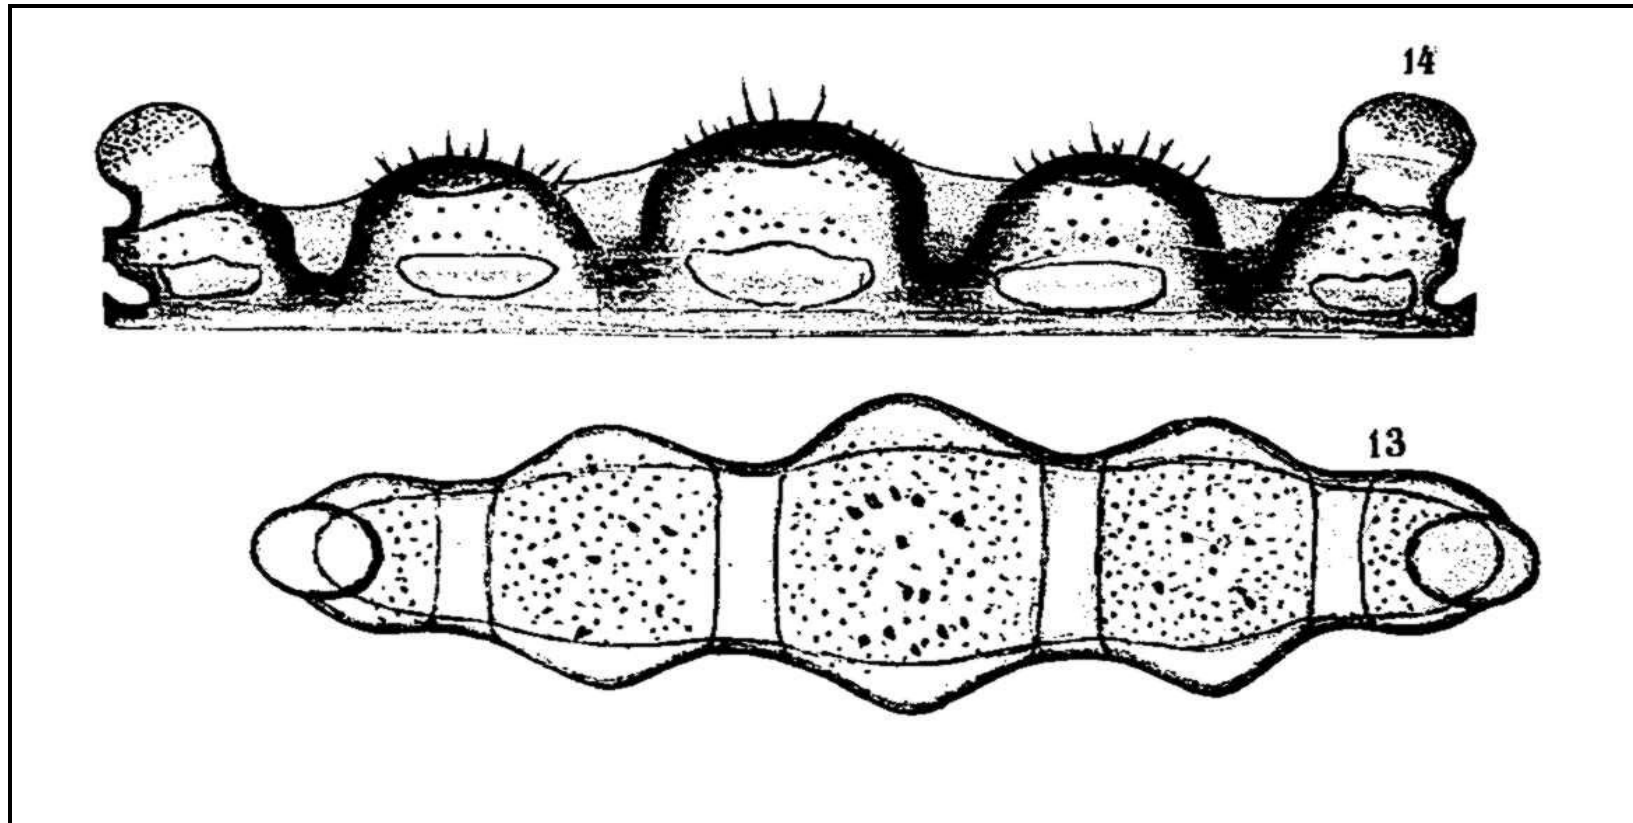

Publication :	Adolf Schmidt - Atlas der Diatomaceenkunde
Location :	Mahr Tegel
Plate / Figure :	Plate 119 / Figure 13-14
Species Name :	<i>Biddulphia capuzina</i> (capucina) Schmidt nov sp
sp. code :	H406-4005

Publication :	Adolf Schmidt - Atlas der Diatomaceenkunde
Location :	Oamaru New Zealand
Plate / Figure :	Plate 120 / Figure 1-2
Species Name :	<i>Biddulphia rigida</i> Schmidt nov sp
sp. code :	H406-4005